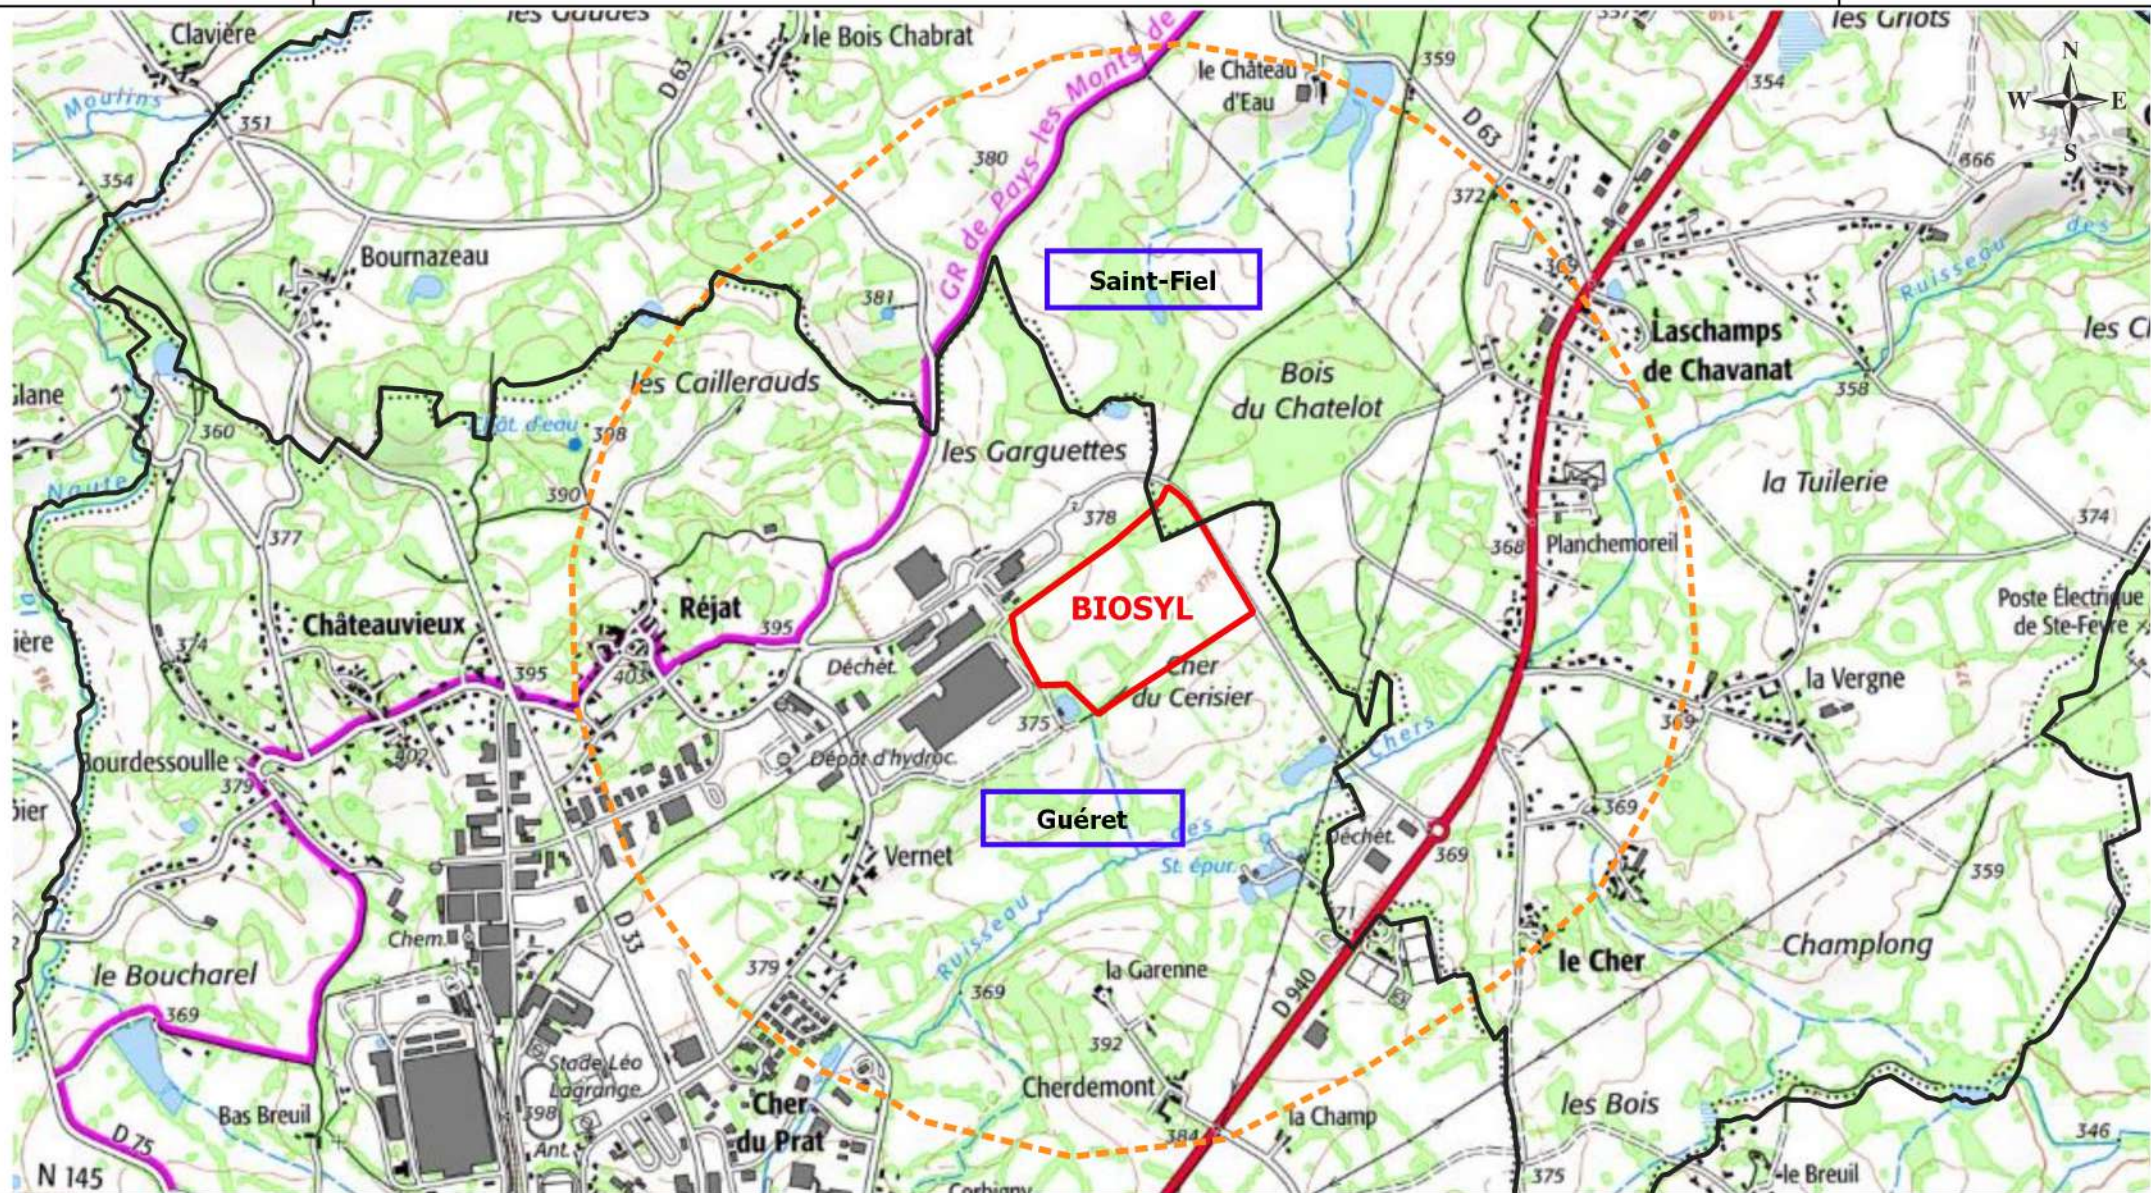

## BIOSYL LIMOUSIN

Site de Guéret

Rue du Cros

23000 Guéret

PJ n°18 : Carte au 1/25 000

N° Etude : ET\_225\_902022

Mars

2023

**Ahida conseil**  
Etudes - Environnement - ICPE

Légende

- Emprise ICPE du site projeté BIOSYL LIMOUSIN
- Zonage de 1 km vis à vis de l'emprise du site projeté
- Limites communales

0 250 500 m